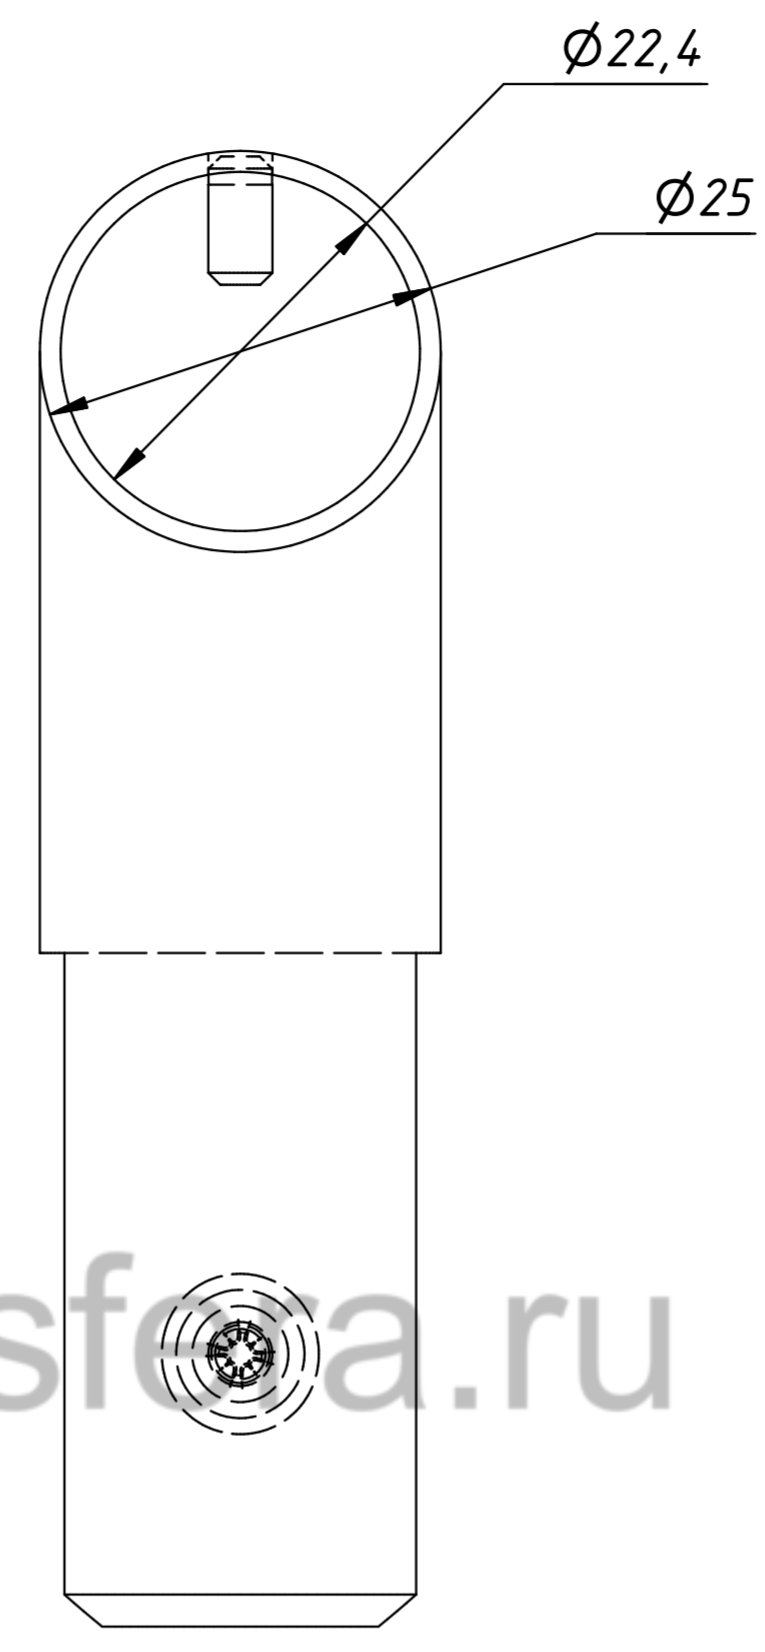

Держатель верхний 551_в ss

decosfera.ru

				Держатель верхний 551_в ss			
Изм.	Лист	№ докум.	Подп.	Дата	Лит.	Масса	Масштаб
Разраб.	sborg			23.07.2020		0,2	1,5 : 1
Пров.					Лист	Листов	1
Т. контр.							
Нач.отд.							
Н. контр.							
Утв.							