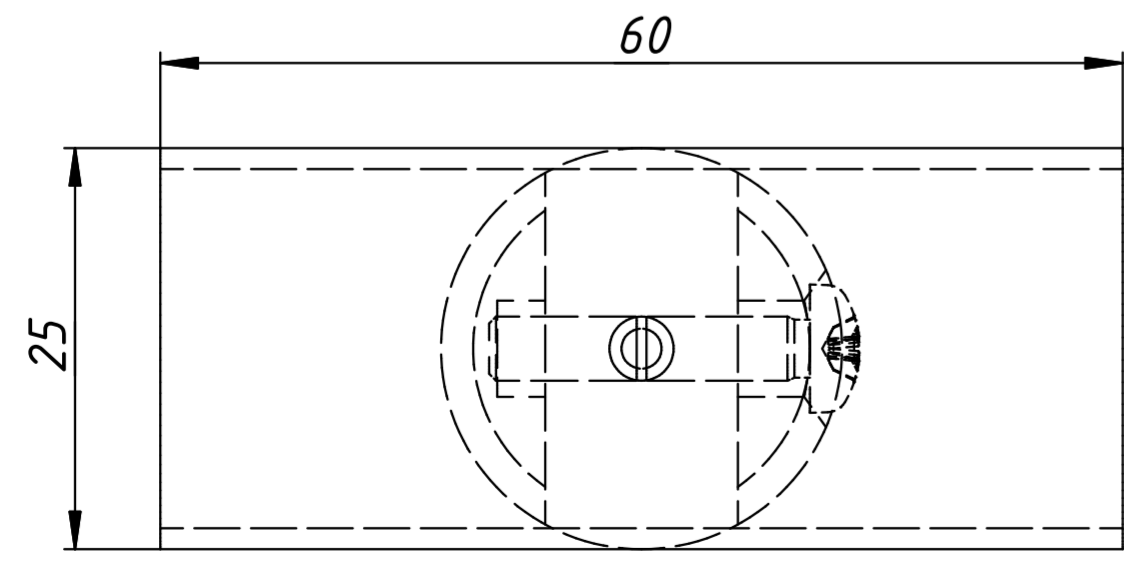

Держатель верхний 551_в ss

decosfera.ru

				Держатель верхний 551_в ss			
Изм.	Лист	№ докум.	Подп.	Дата	Лит.	Масса	Масштаб
Разраб.	sborg			23.07.2020		0,2	1,5 : 1
Пров.					Лист	Листов	1
Т. контр.							
Нач.отд.							
Н. контр.							
Утв.							