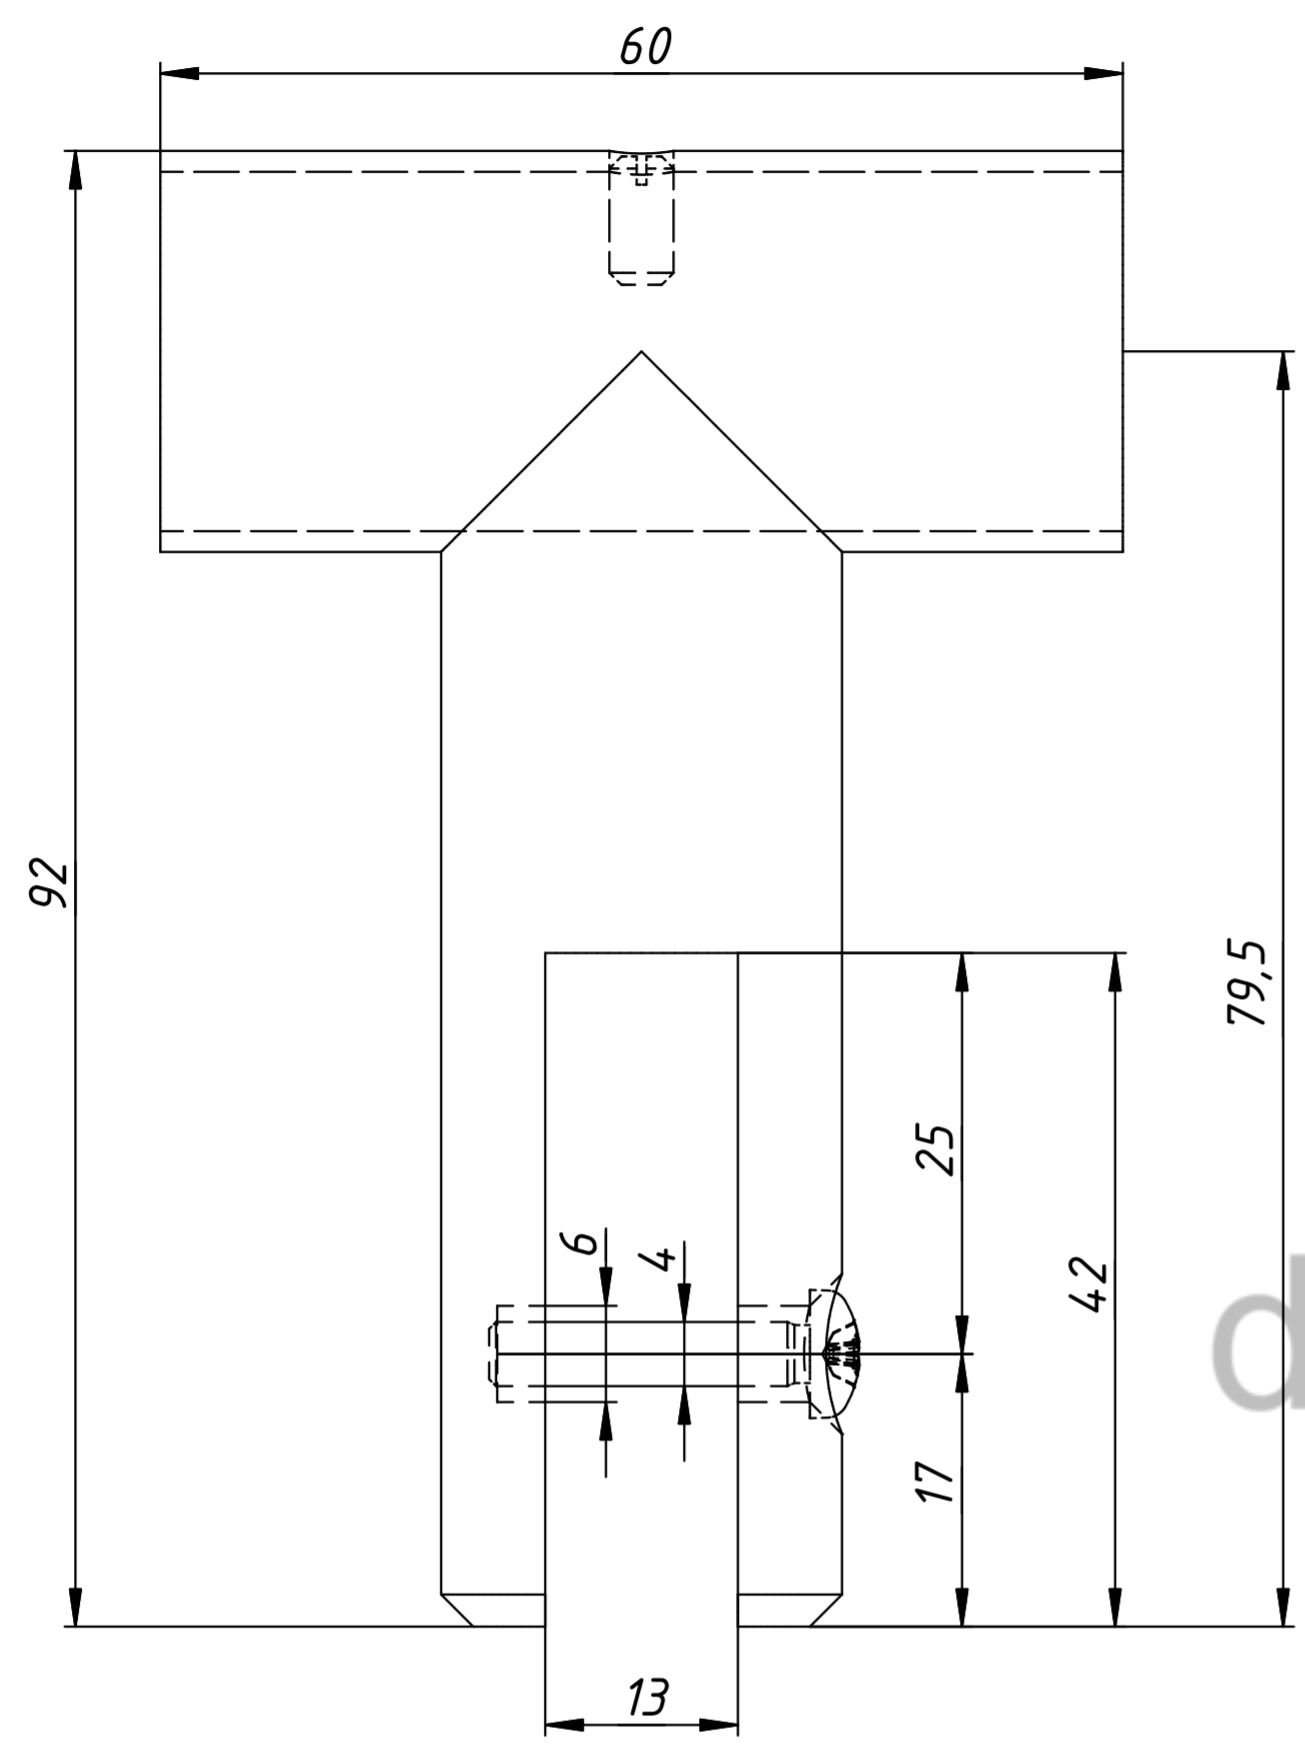

Держатель верхний 551_в ss

decosfera.ru

				Держатель верхний 551_в ss			
Изм.	Лист	№ докум.	Подп.	Дата	Лит.	Масса	Масштаб
Разраб.	sborg			23.07.2020		0,2	1,5 : 1
Пров.					Лист	Листов	1
Т. контр.							
Нач.отд.							
Н. контр.							
Утв.							