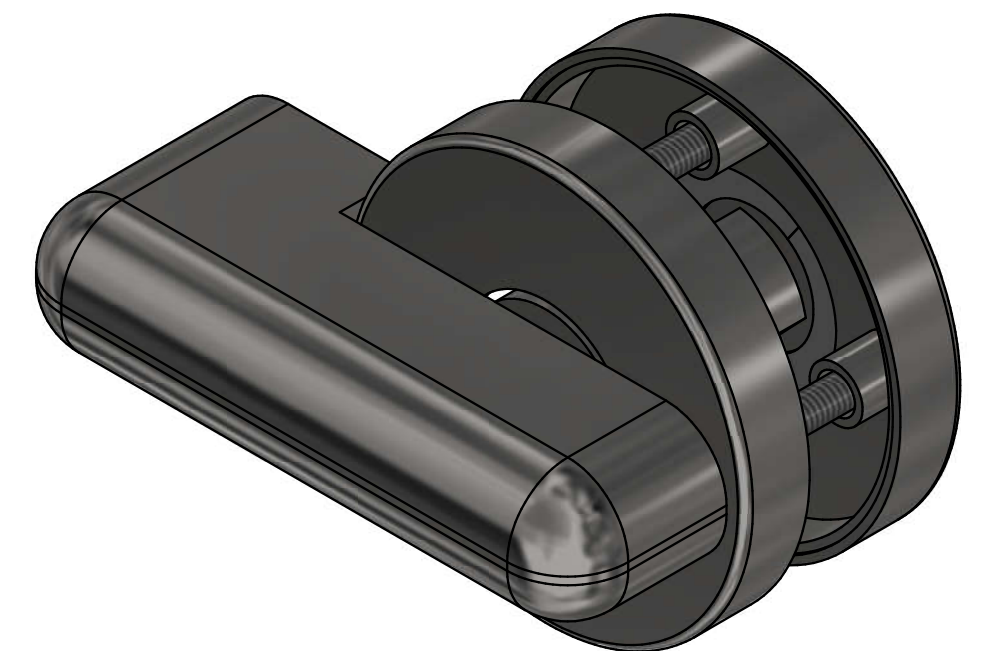

Подп. и дата

Инв. № дубл.

Взам. инв. №

Подп. и дата

Инв. № подл.

					Фурнитура "Стандарт"		
Изм.	Лист	№ докум.	Подп.	Дата	Лит.	Масса	Масштаб
		sborg		06.08.2020		0,8	1:1,2
Разраб.							
Пров.							
Т. контр.					Лист	8	Листов
Нач.отд.							9
Н. контр.							
Утв.							

Замок с индикацией
(для панелей 12 мм)