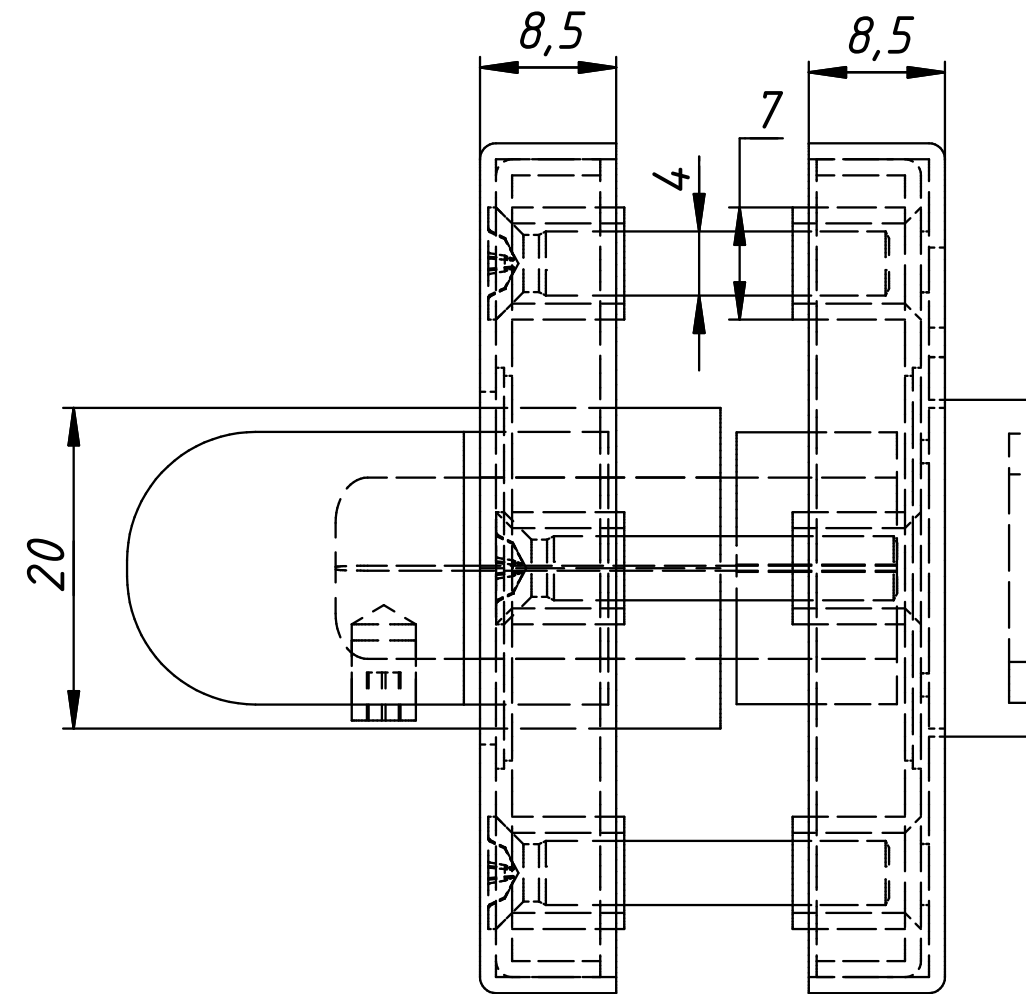

„ստորագայ,, օճհառհճհփ

Перв. примен.

Справ. №