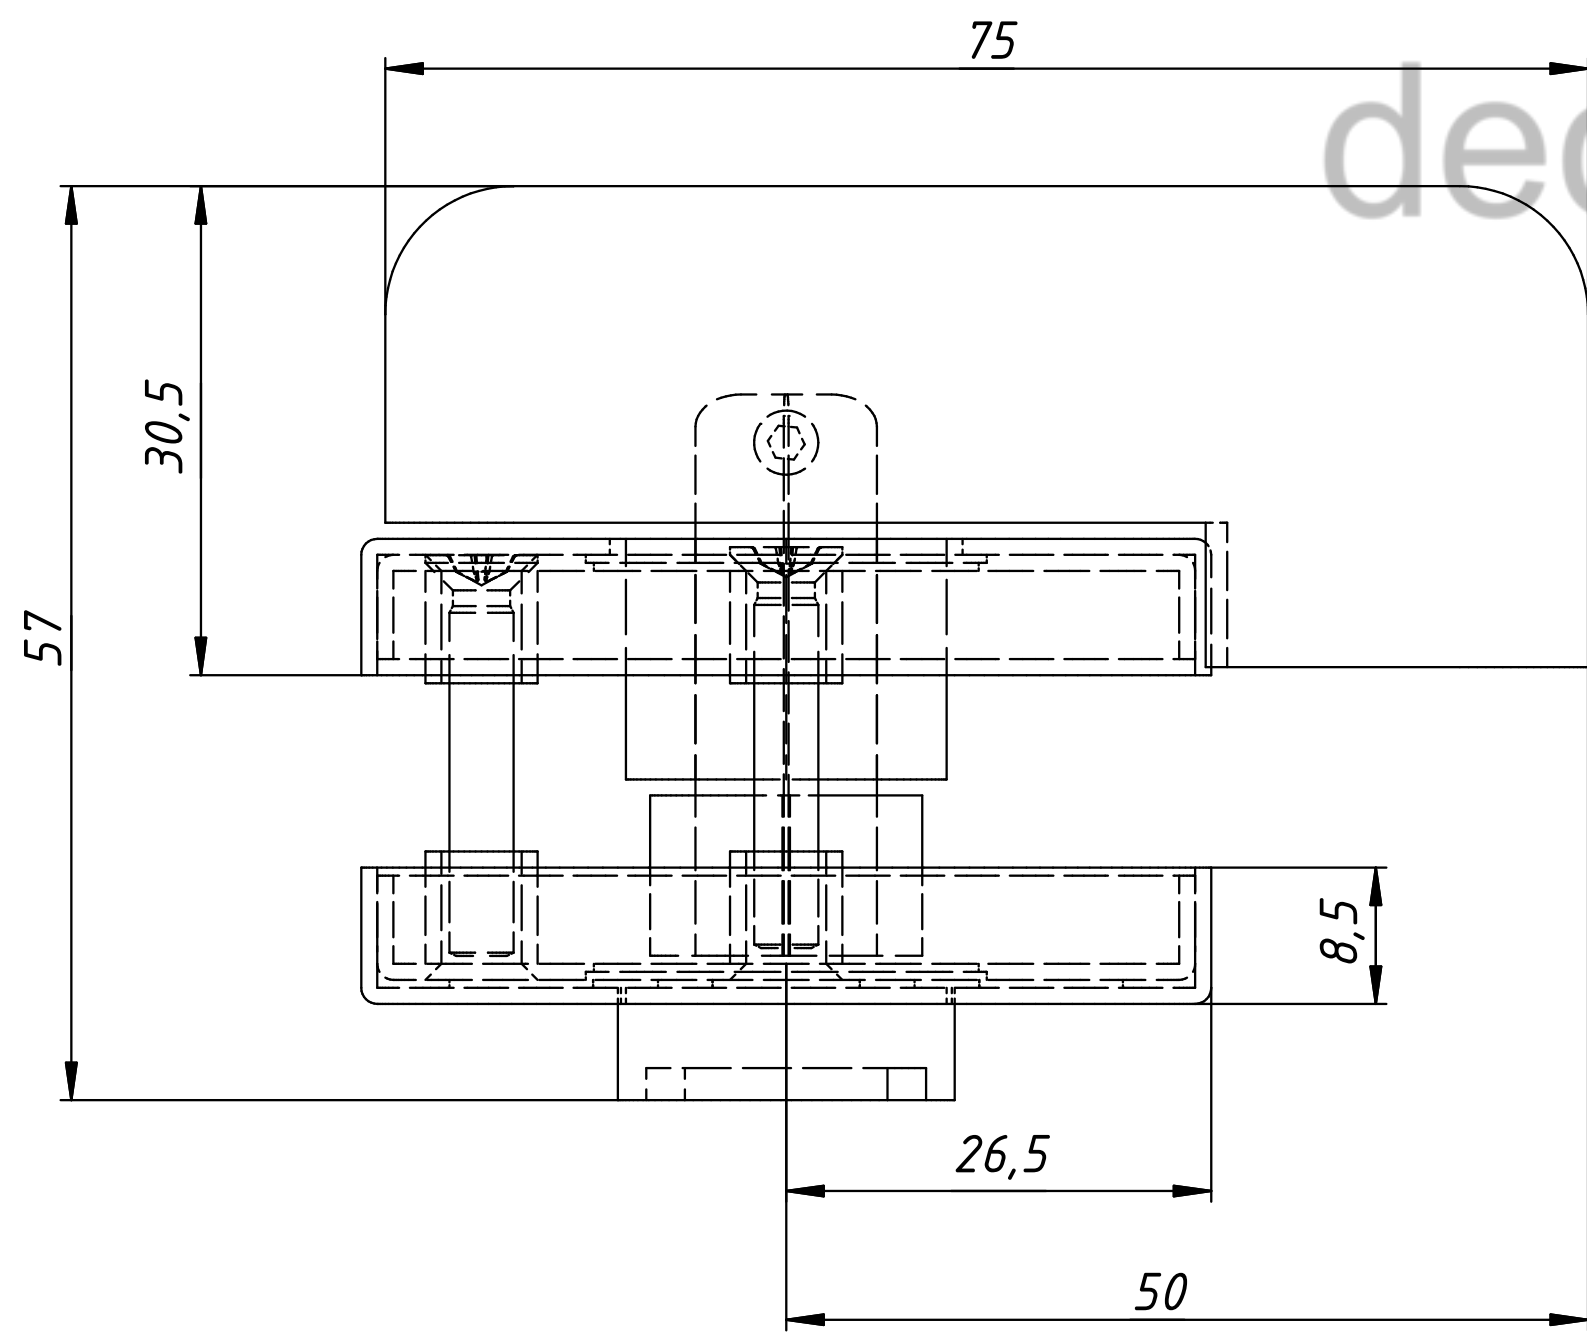

A

decosfera.ru