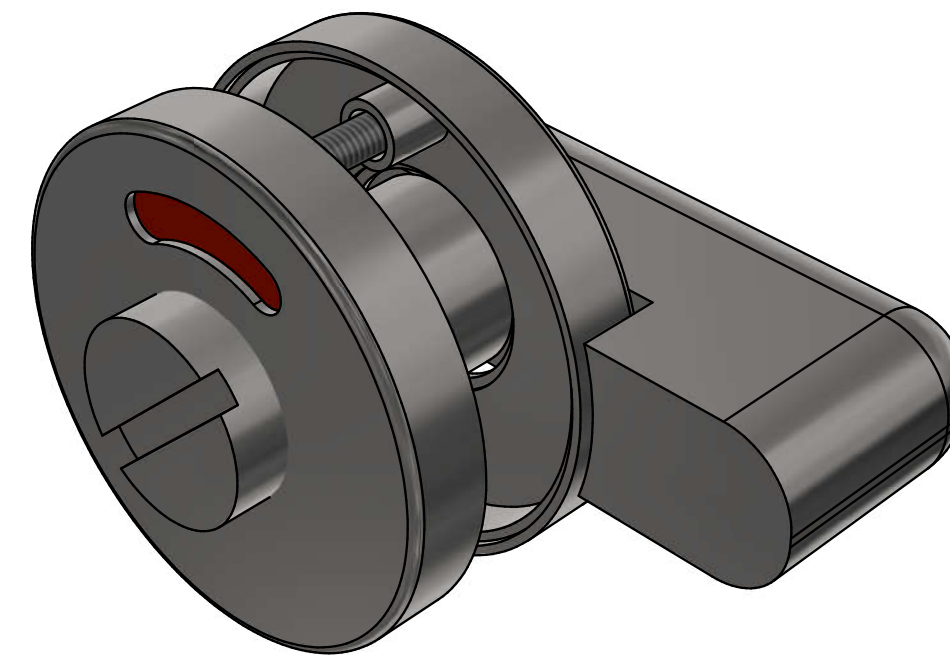

Подп. и дата

Инв. № дубл.

Взам. инв. №

Подп. и дата

Инв. № подл.

					Фурнитура "Стандарт"		
Изм.	Лист	№ докум.	Подп.	Дата	Лит.	Масса	Масштаб
		sborg		06.08.2020		0,8	1:1,2
Разраб.							
Пров.							
Т. контр.					Лист	8	Листов
Нач.отд.							9
Н. контр.							
Утв.							

Замок с индикацией
(для панелей 12 мм)