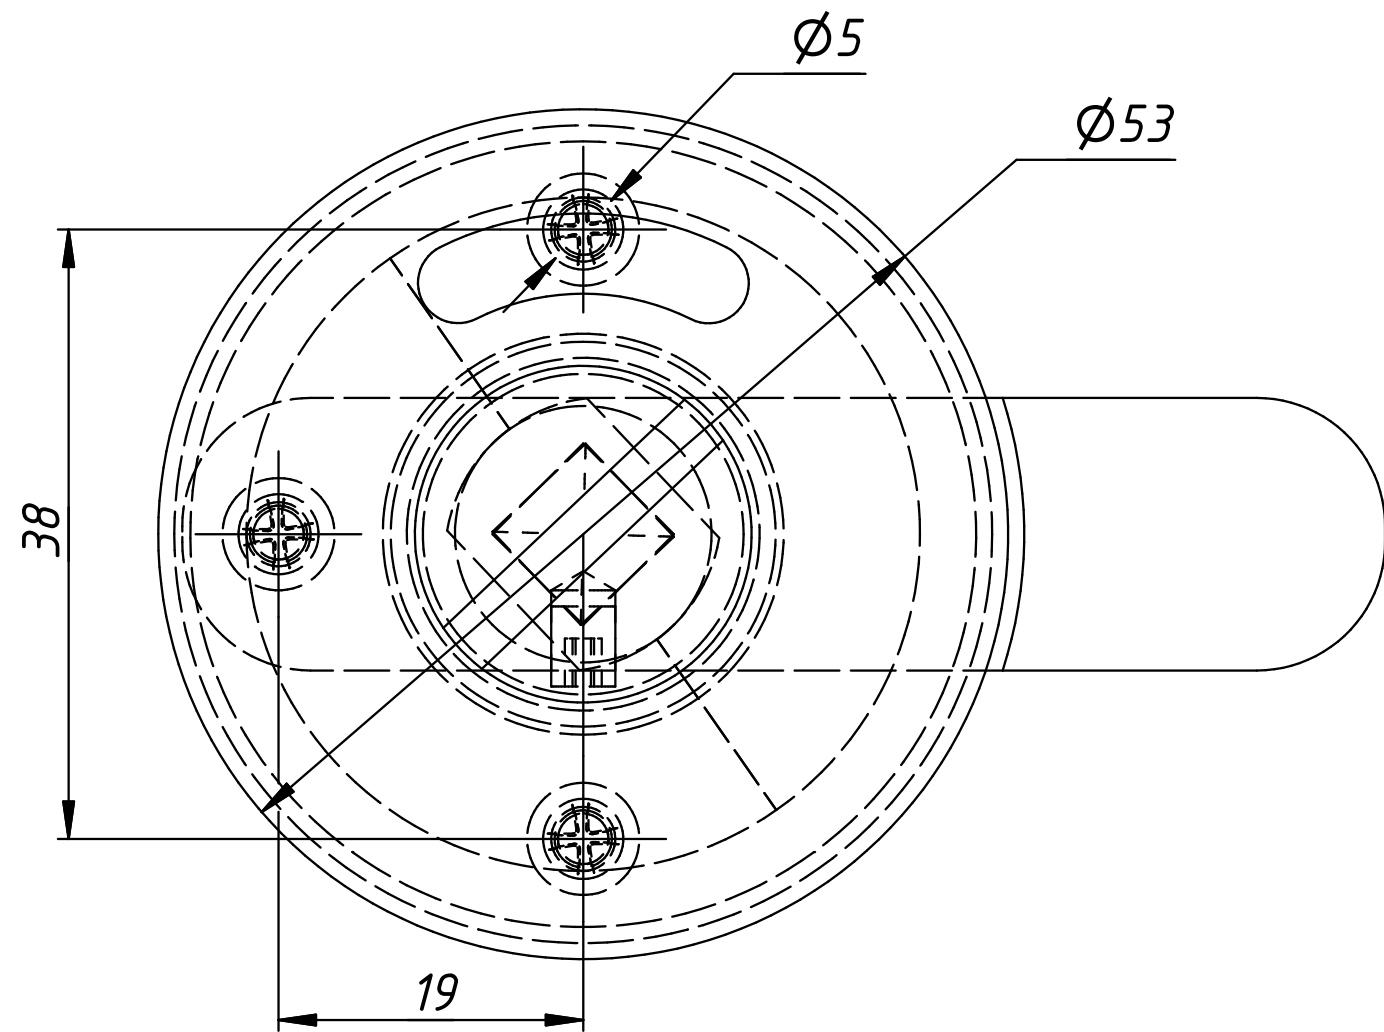

„ստորագայ,, օճհառհճհփ

Перв. примен.

Справ. №