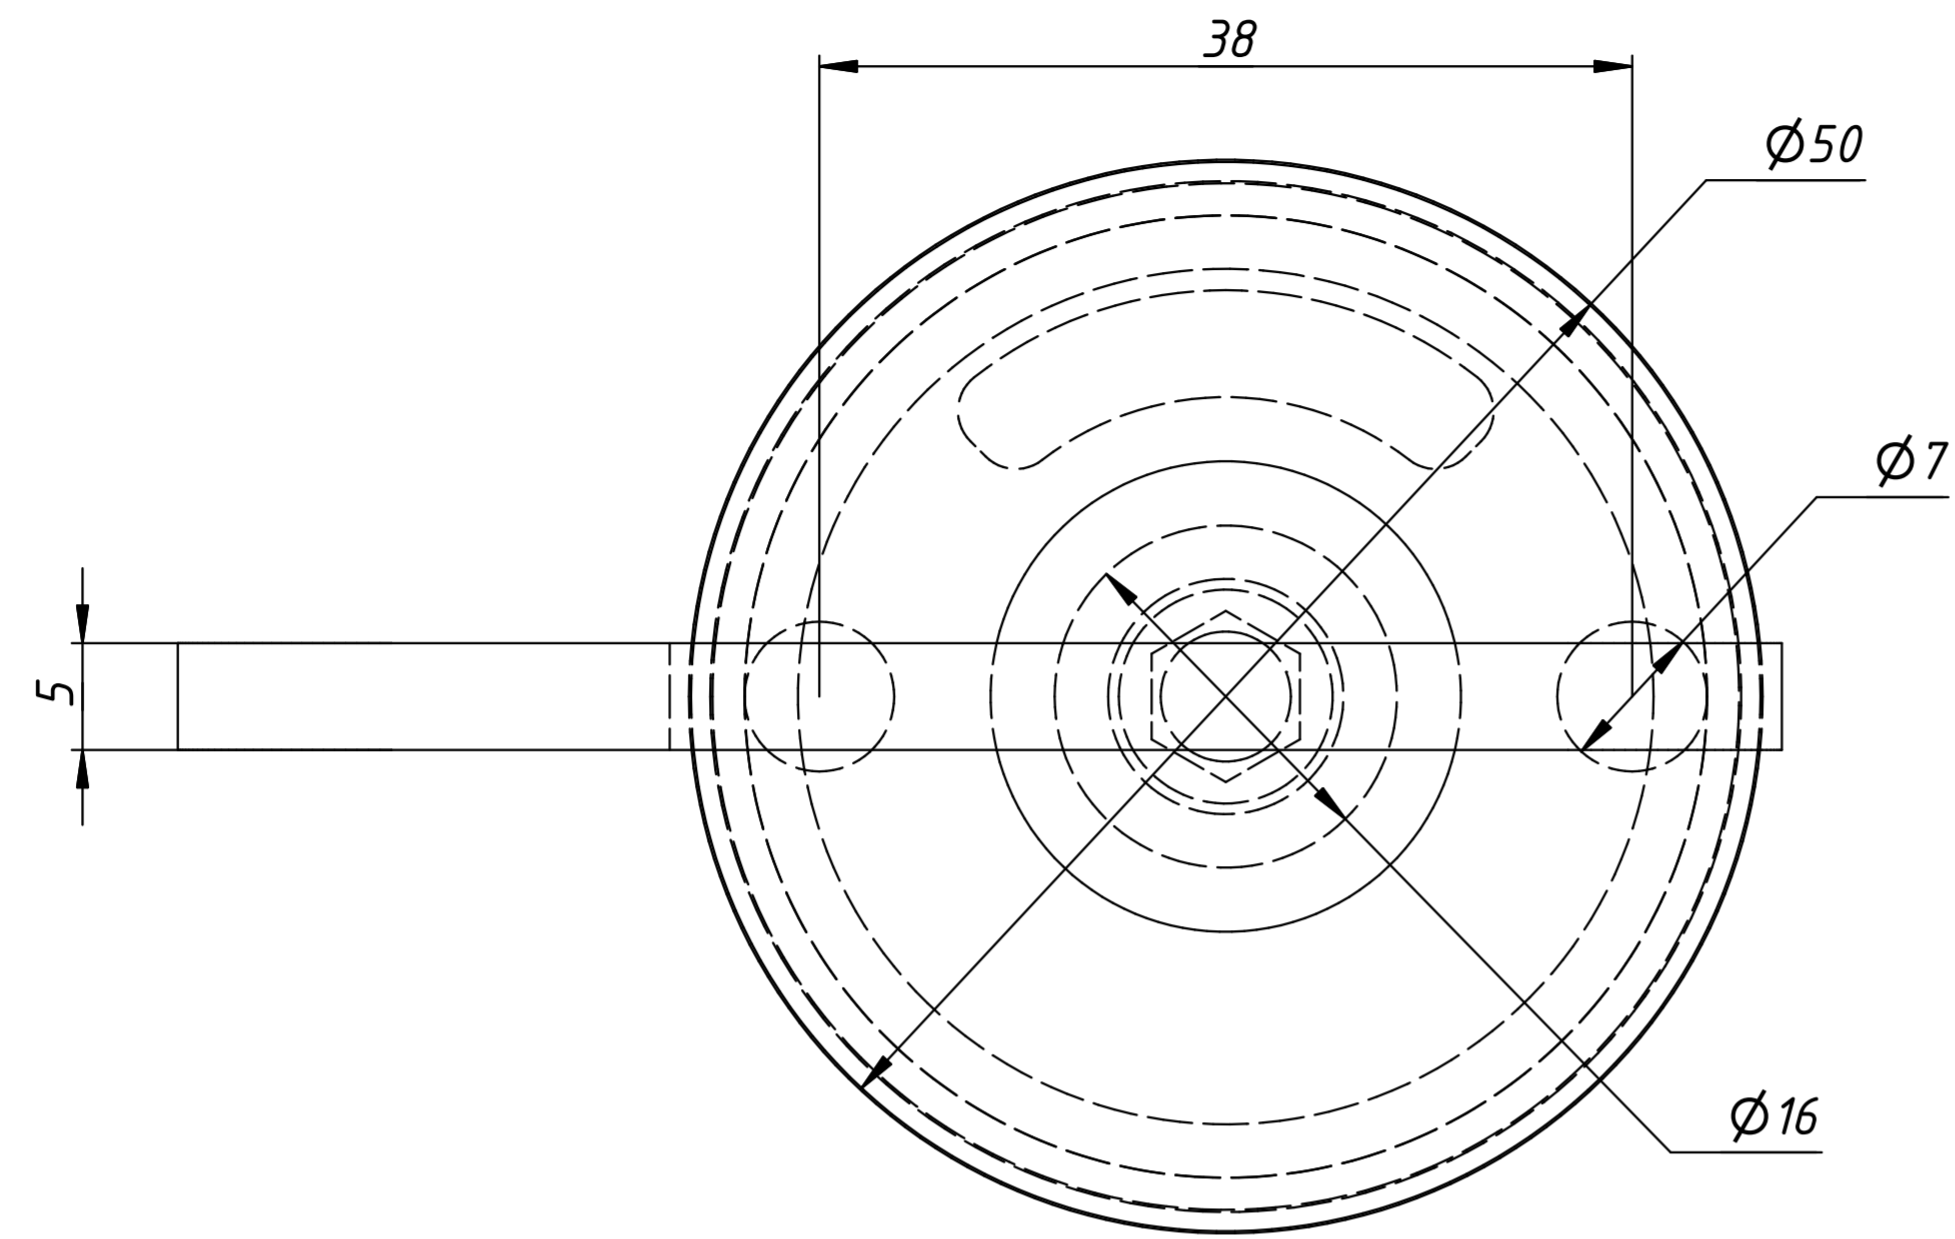

Инв. № подл.	Подп. и дата	Взам. инв. №	Инв. № дубл.	Подп. и дата
Исп. № подл.	Подп. и дата	Взам. инв. №	Инв. № дубл.	Подп. и дата
Справ. №	Перв. примен.			

Замок с индикацией 558 LE ss

decosfera.ru