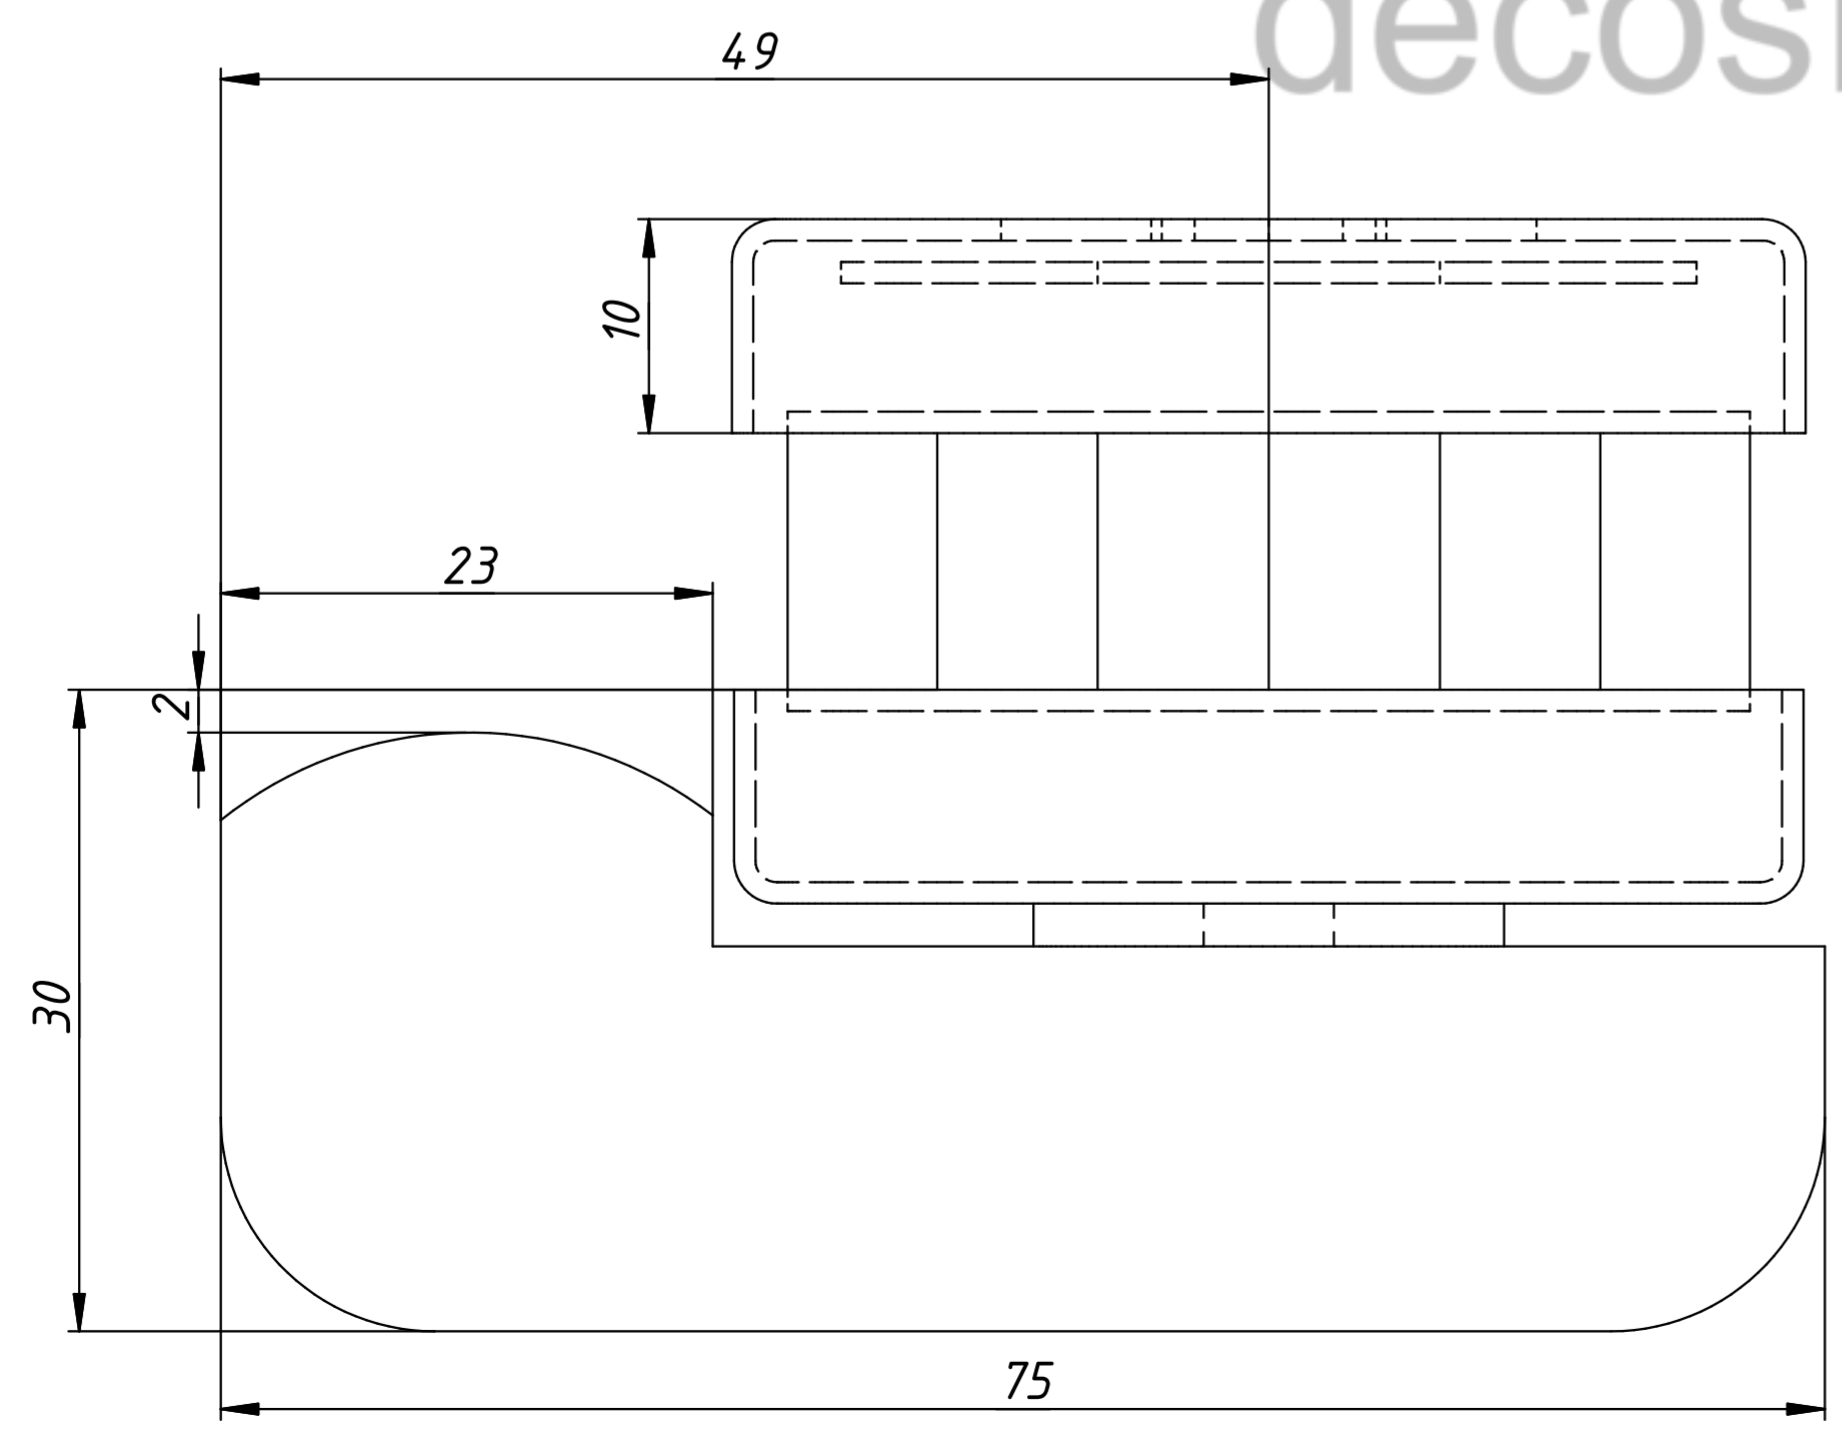

Инв. № подл.	Подп. и дата	Взам. инв. №	Инв. № дубл.	Подп. и дата
Исп. № подл.	Подп. и дата	Взам. инв. №	Инв. № дубл.	Подп. и дата
Справ. №	Перв. примен.			

Замок с индикацией 558 LE ss

decosfera.ru

Изм.	Лист	№ докум.	Подп.	Дата
Разраб.	svorg			
Пров.				
Т. контр.				
Нач.отд.				
Н. контр.				
Утв.				

Замок с индикацией 558 LE ss

Лит.	Масса	Масштаб
	0,2	2:1
Лист	Листов	1