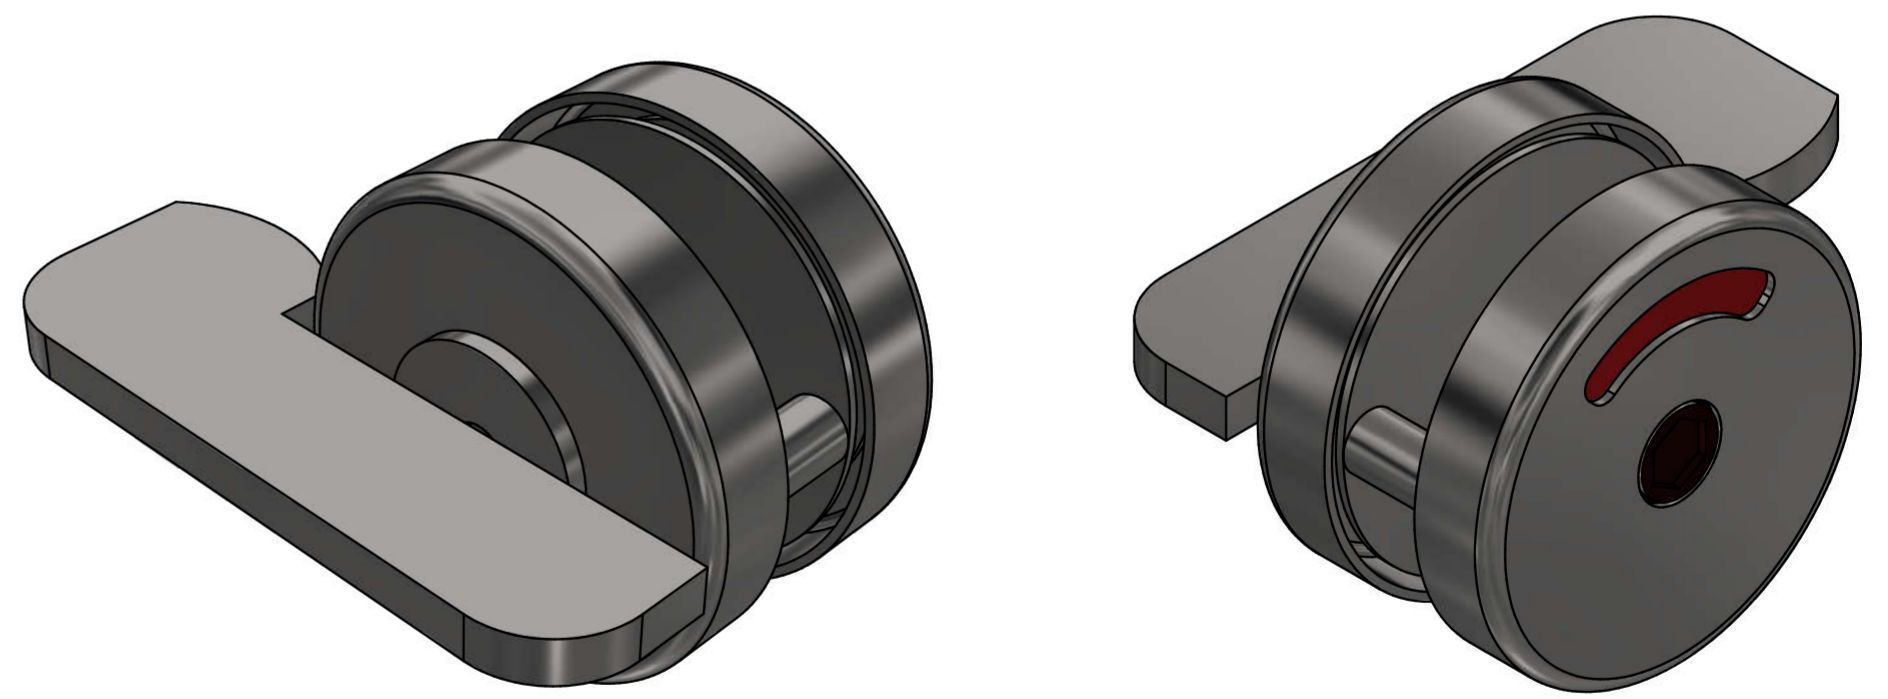

Изм.	Лист	№ докум.	Подп.	Дата
Разраб.	svorg			
Пров.				
Т. контр.				
Нач.отд.				
Н. контр.				
Утв.				

Замок с индикацией 558 LE ss

Лит.	Масса	Масштаб
	0,2	2:1
Лист	Листов	1