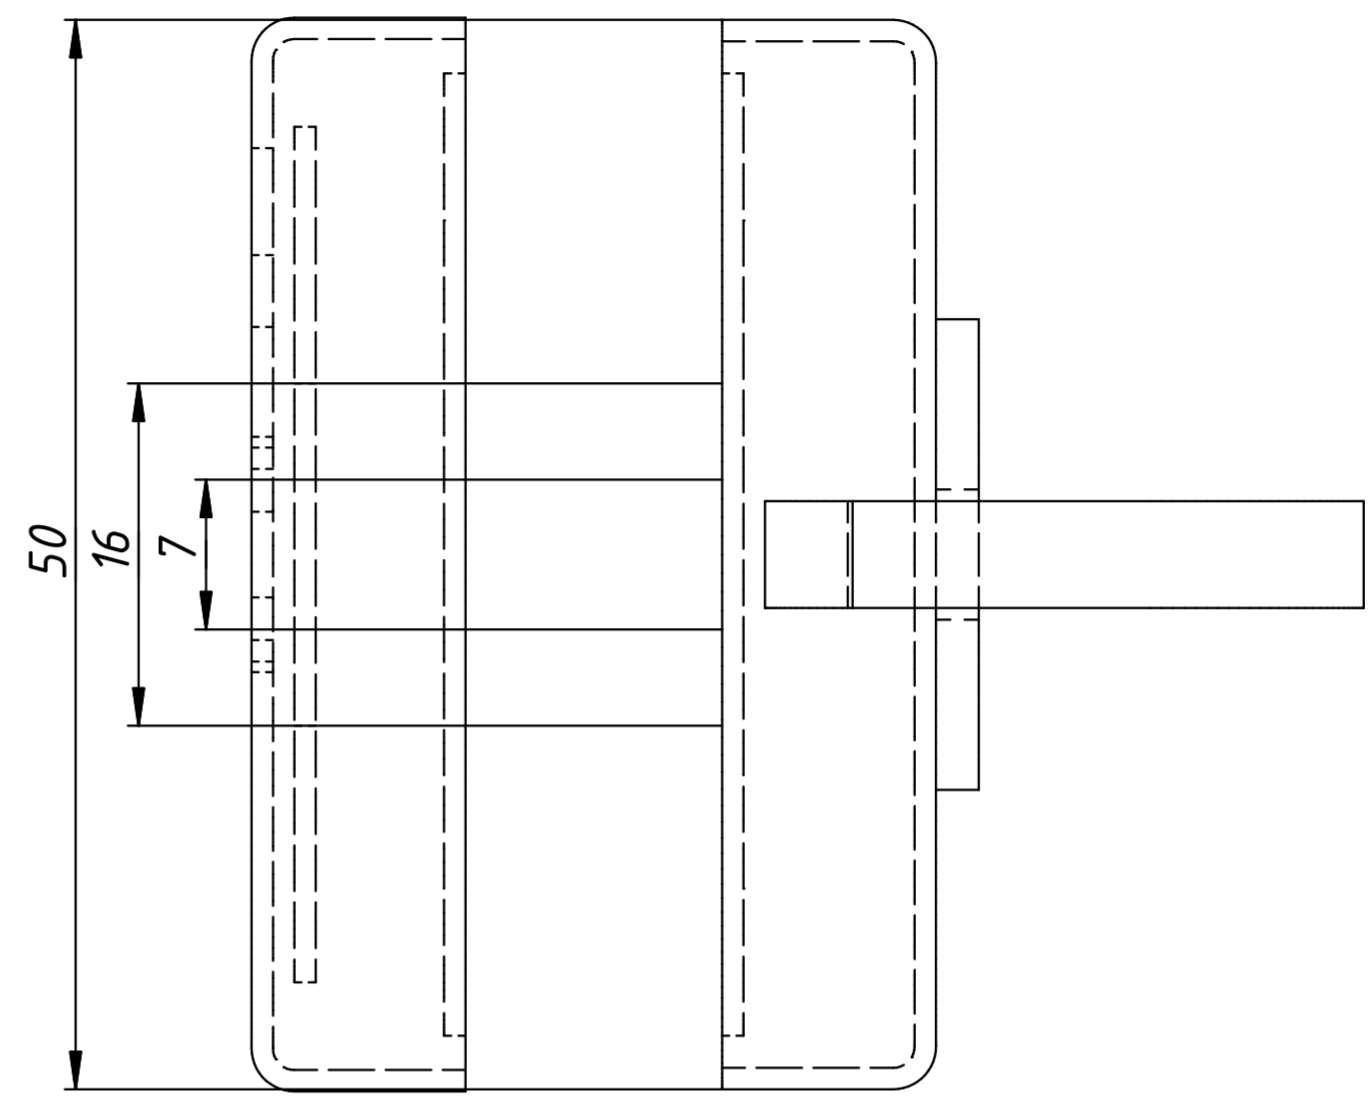

Инв. № подл.	Подп. и дата	Взам. инв. №	Инв. № дубл.	Подп. и дата
Исп. № подл.	Подп. и дата	Взам. инв. №	Инв. № дубл.	Подп. и дата
Справ. №	Перв. примен.			

Замок с индикацией 558 LE ss

decosfera.ru

Изм.	Лист	№ докум.	Подп.	Дата
Разраб.	svorg			
Пров.				
Т. контр.				
Нач.отд.				
Н. контр.				
Утв.				

Замок с индикацией 558 LE ss

Лит.	Масса	Масштаб
	0,2	2:1
Лист	Листов	1