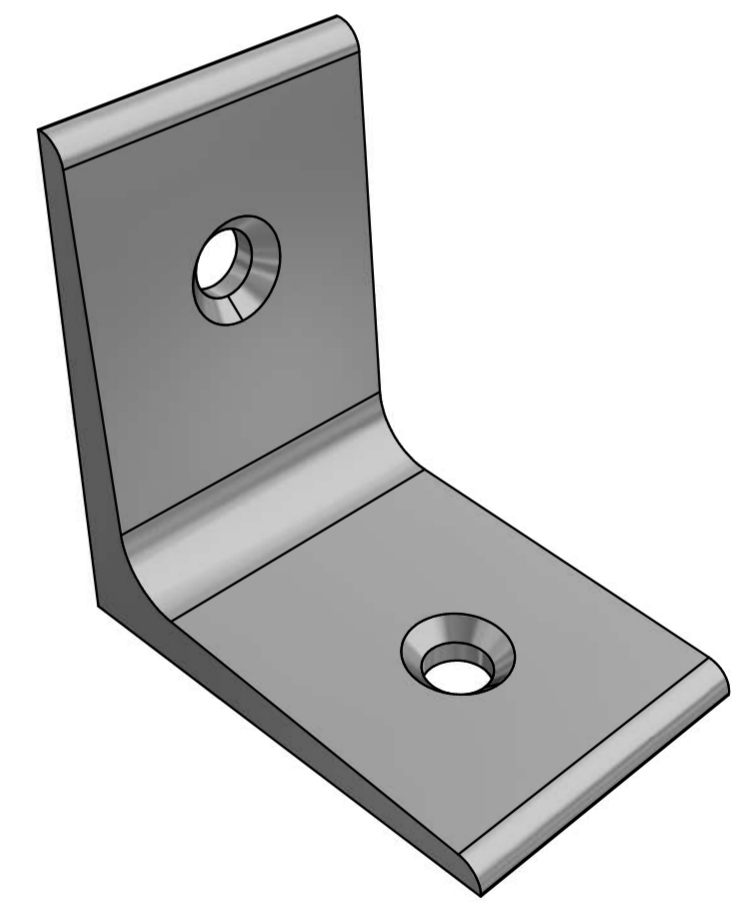

decosfera.ru

					<b>Фурнитура Design</b>				
						Лист	Масса	Масштаб	
Изм.	Лист	№ докум.	Подп.	Дата	<b>Уголок</b>		0,8	1:1	
Разраб.		sborg		03.08.2020					
Пров.									
Т. контр.						Лист	9	Листов	9
Нач.отд.									
Н. контр.									
Утв.									