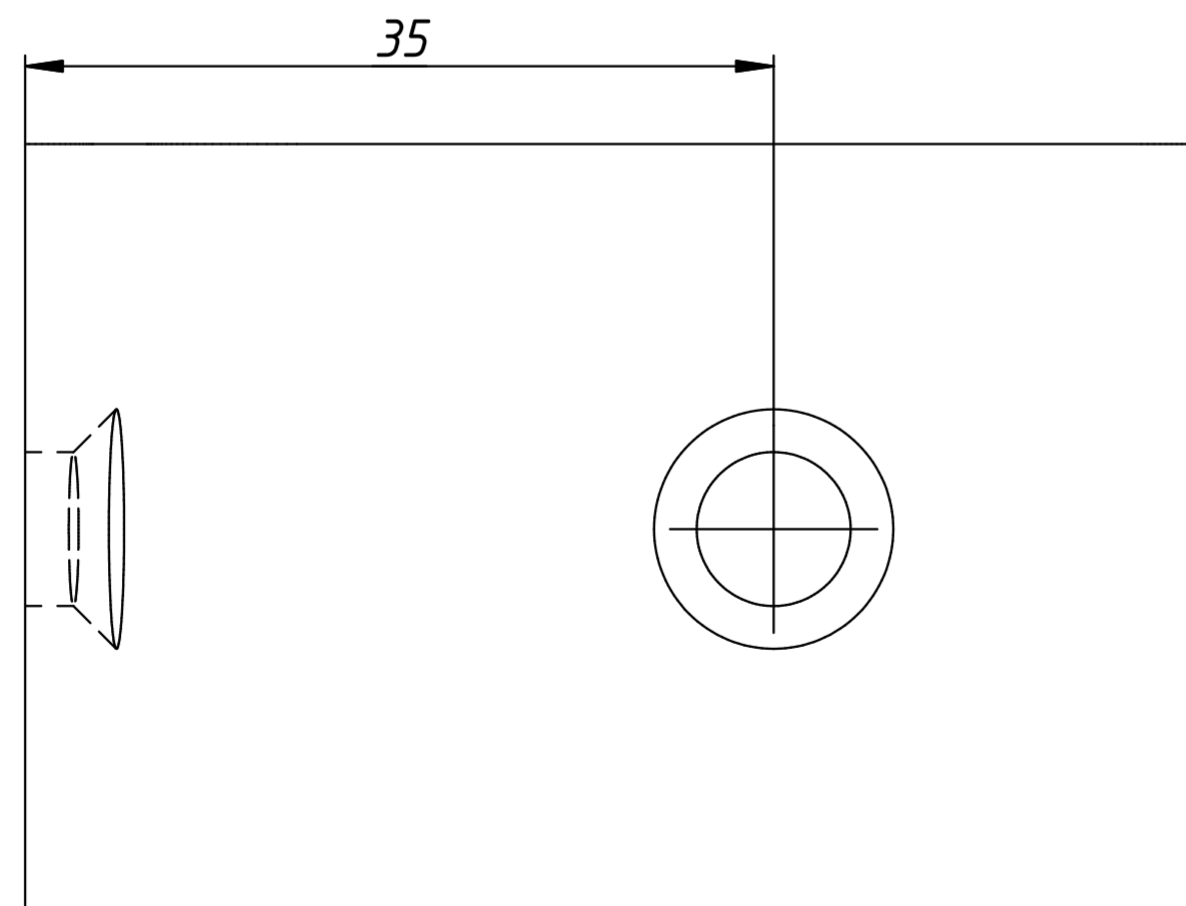

decosfera.ru

					<b>Фурнитура Design</b>				
						Лист	Масса	Масштаб	
Изм.	Лист	№ докум.	Подп.	Дата	<b>Уголок</b>		0,8	1:1	
Разраб.		sborg		03.08.2020					
Пров.									
Т. контр.						Лист	9	Листов	9
Нач.отд.									
Н. контр.									
Утв.									