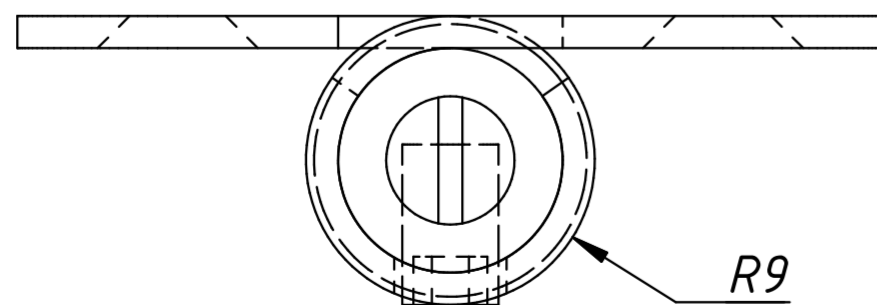

„սծօրհոսշ„ ռժհառհժհֆ

Перв. примен.

Справ. №

A

Подп. и дата

Инв. № дубл.

Взам. инв. №

Подп. и дата

Инв. № подл.

decosfera.ru

Фурнитура "Стандарт"

Изм.	Лист	№ докум.	Подп.	Дата	Петля с пружиной* (для панелей 12 мм)		
Разраб.	sborg			06.08.2020	Лит.	Масса	Масштаб
Пров.						0,8	1:1,2
Т. контр.					Лист	6	Листов
Нач.отд.							9
Н. контр.							
Утв.