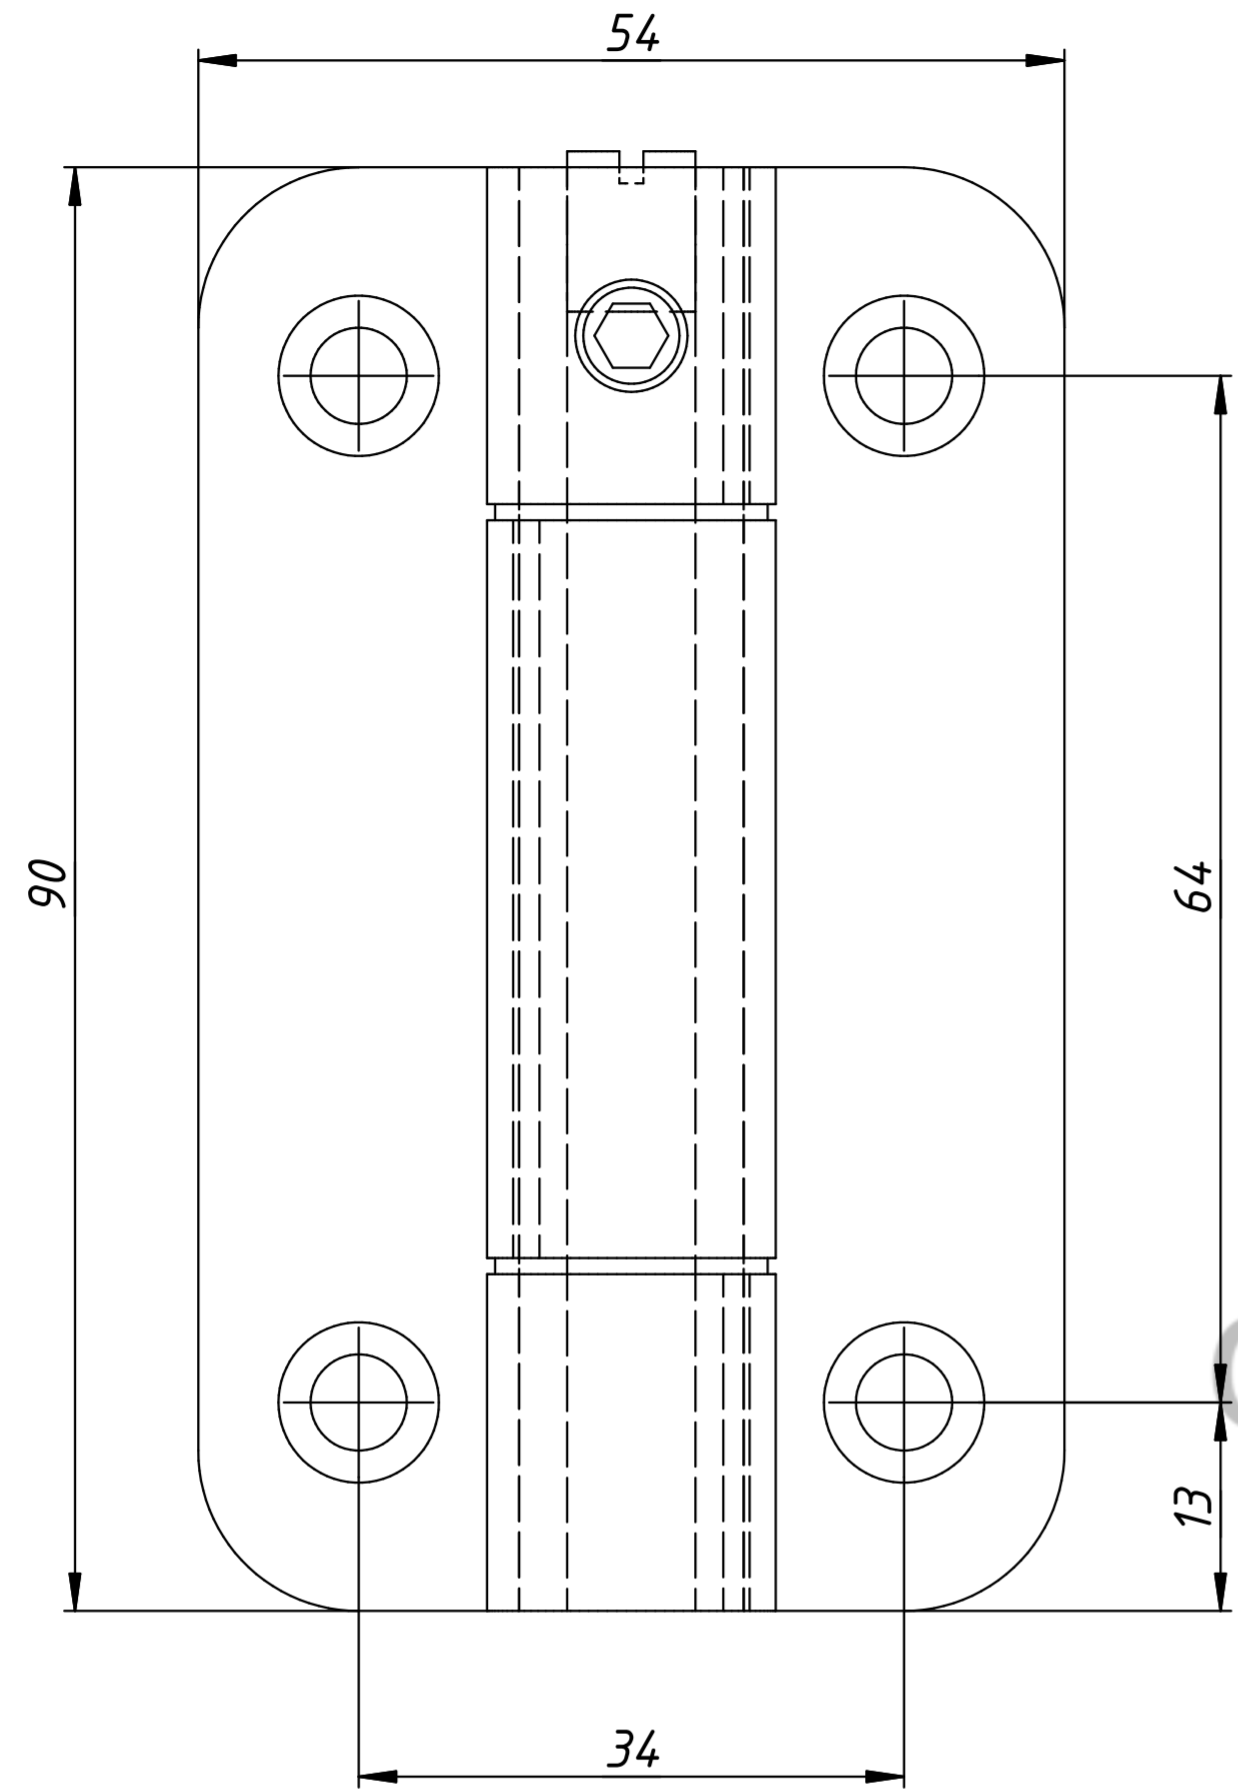

„սծօրհոսշ„ ռժհառհժհֆ

Перв. примен.

Справ. №

A

Подп. и дата

Инв. № дубл.

Взам. инв. №

Подп. и дата

Инв. № подл.

decosfera.ru

Фурнитура "Стандарт"

Изм.	Лист	№ докум.	Подп.	Дата	Петля с пружиной* (для панелей 12 мм)		
Разраб.	sborg			06.08.2020	Лит.	Масса	Масштаб
Пров.						0,8	1:1,2
Т. контр.					Лист	6	Листов
Нач.отд.							9
Н. контр.							
Утв.