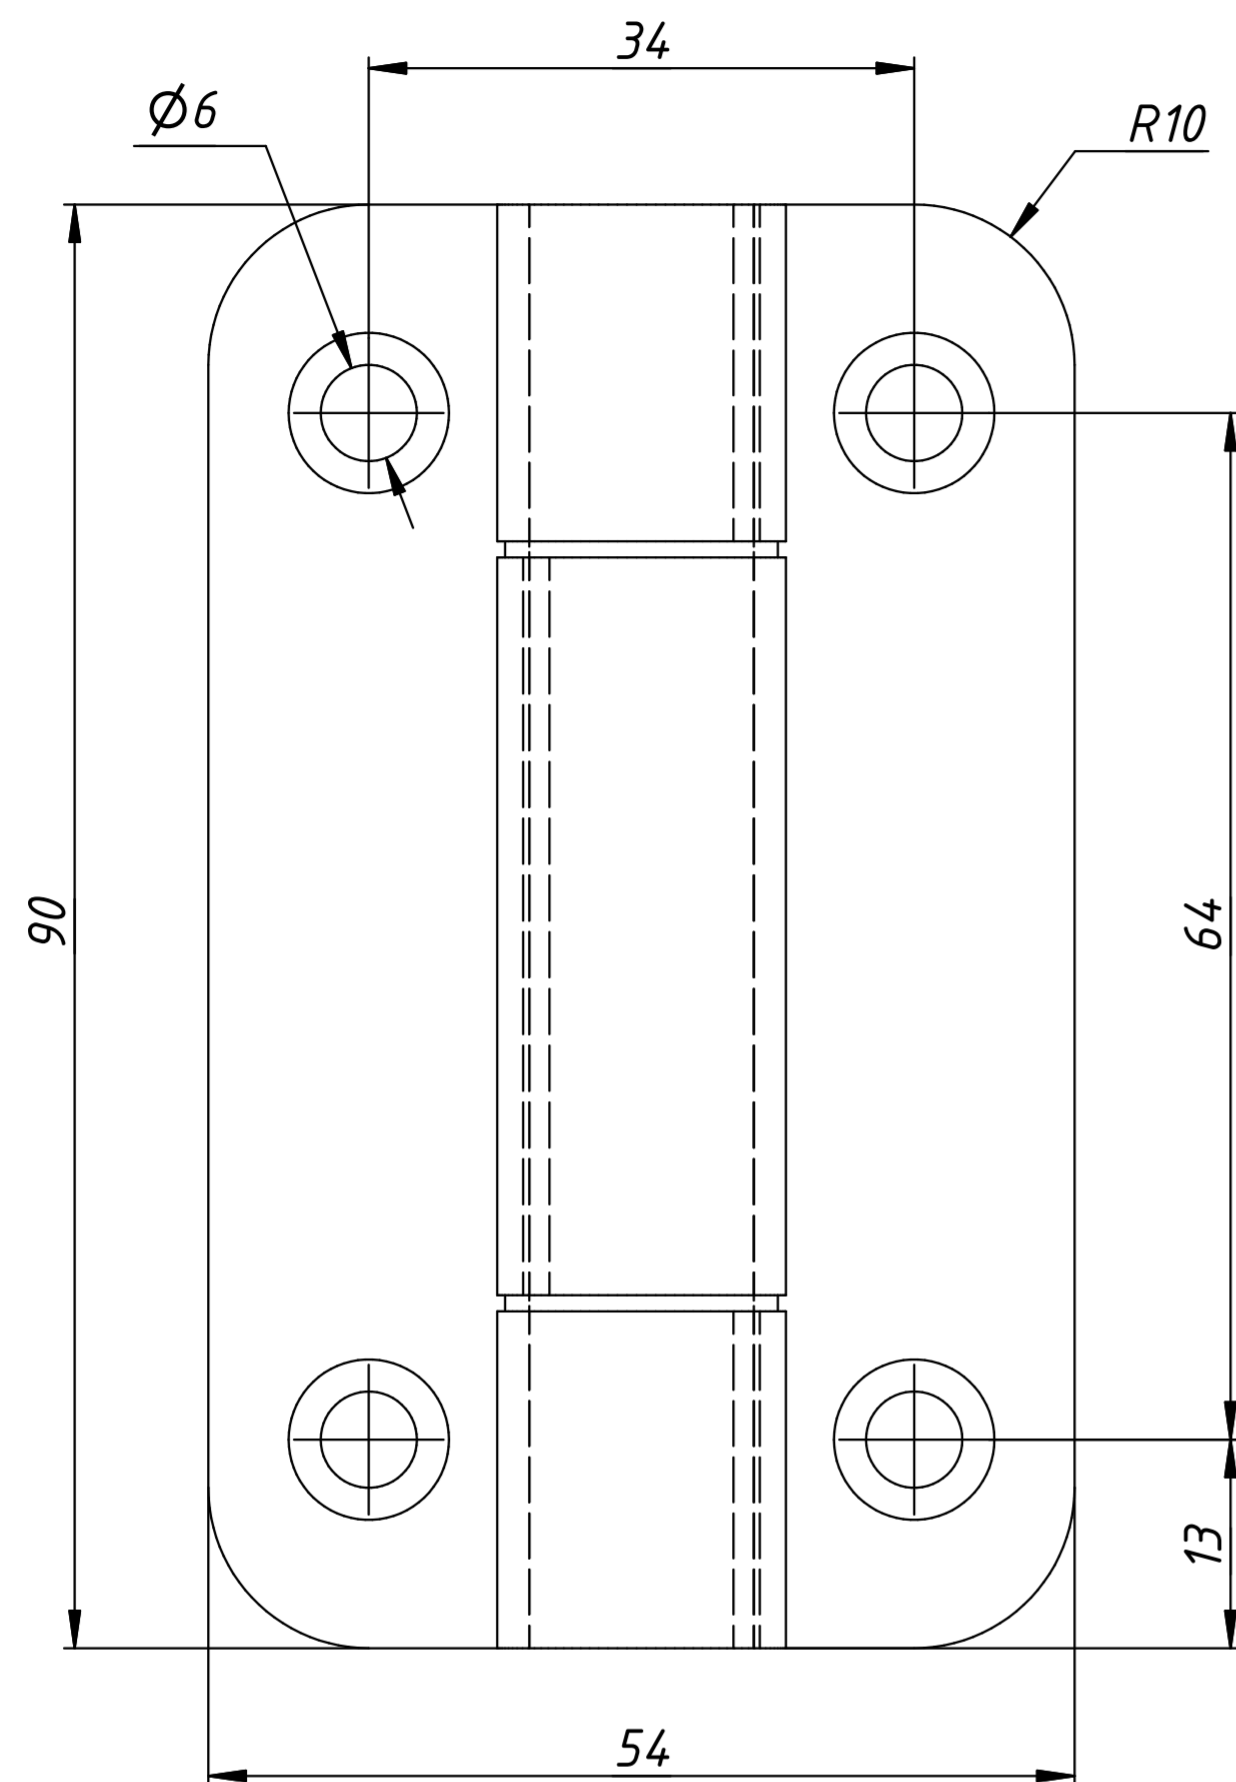

Инв. № подл.

decosfera.ru

					Фурнитура "Стандарт"		
					Лит.	Масса	Масштаб
Изм.	Лист	№ докум.	Подп.	Дата		0,8	1:1,2
Разраб.	svorg			06.08.2020			
Пров.					Лист	5	Листов
Т. контр.							9
Нач.отд.							
Н. контр.							
Утв.							

Петля
(для панелей 12 мм)