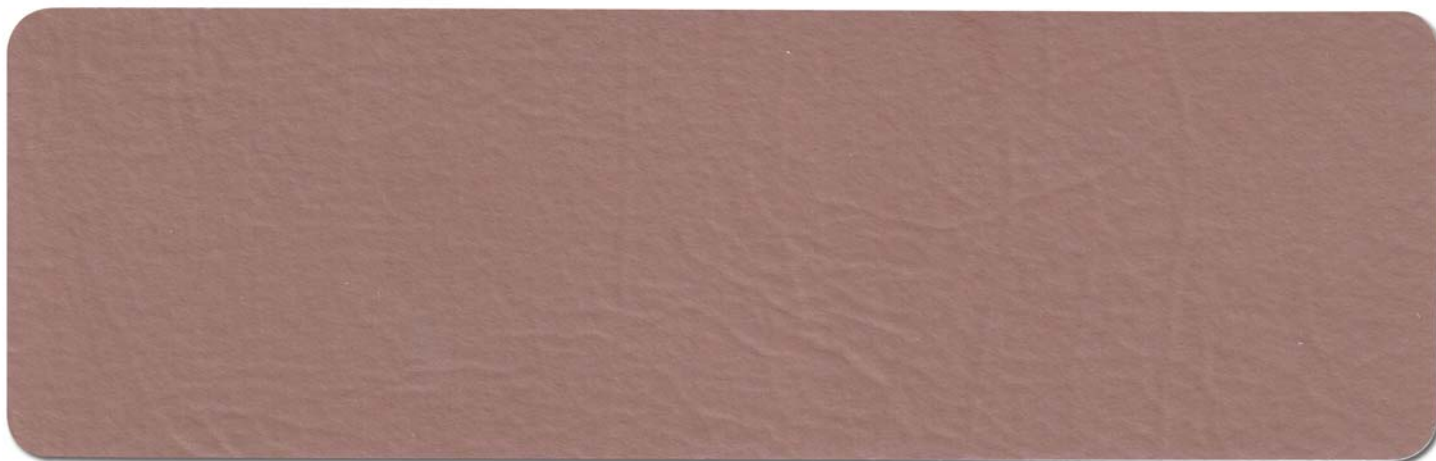

Parqcolor *Brega*

18 декоров с поверхностями **Lucida, 66, Climb, Leather**

Размеры - **188 x 1200 мм, 590 x 590 мм*, 390 x 790 мм*, 590 x 1200 мм***

Толщина - **11 мм**, толщина декоративного слоя HPL - **0,7 мм**.

410 Climb *White Ice*

410 Leather *White Ice*

9003 Leather *White Ivory*

414 Climb *Sand*

431 fin. 66 *Red*

9012 Leather *Red*

9015 Leather *Coconut*

801 fin. 66 *Storm Blue*

478 fin. 66 *Light Grey*

871 Climb *Grey*

879 fin. 66 *Graphite Grey*

421 fin. 66 *Black*

421 *Lucida Black*

9010 Leather *Black*