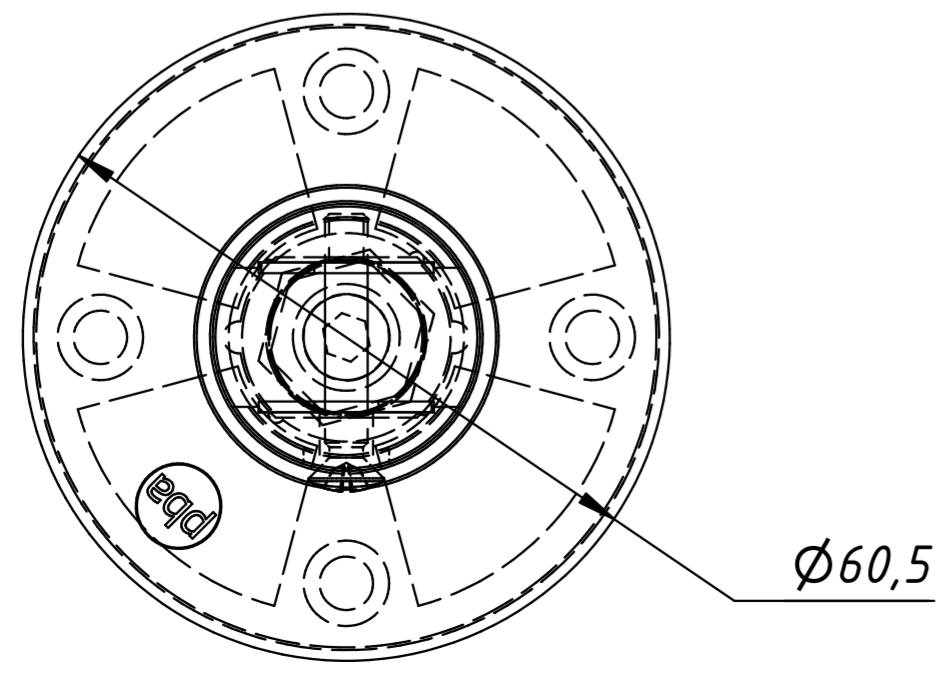

Ножка опора 550 ss

Перв. примен.

Справ. №

A

Подп. и дата

Инв. № дубл.

Взам. инв. №

Подп. и дата

Инв. № подл.

deco.sfera.ru

Ножка опора 550 ss

Изм.	Лист	№ докум.	Подп.	Дата				Лит.	Масса	Масштаб
		sborg							0,4	1:1
Разраб.								Лист	Листов	1
Пров.										
Т. контр.										
Нач.отд.										
Н. контр.										
Утв.