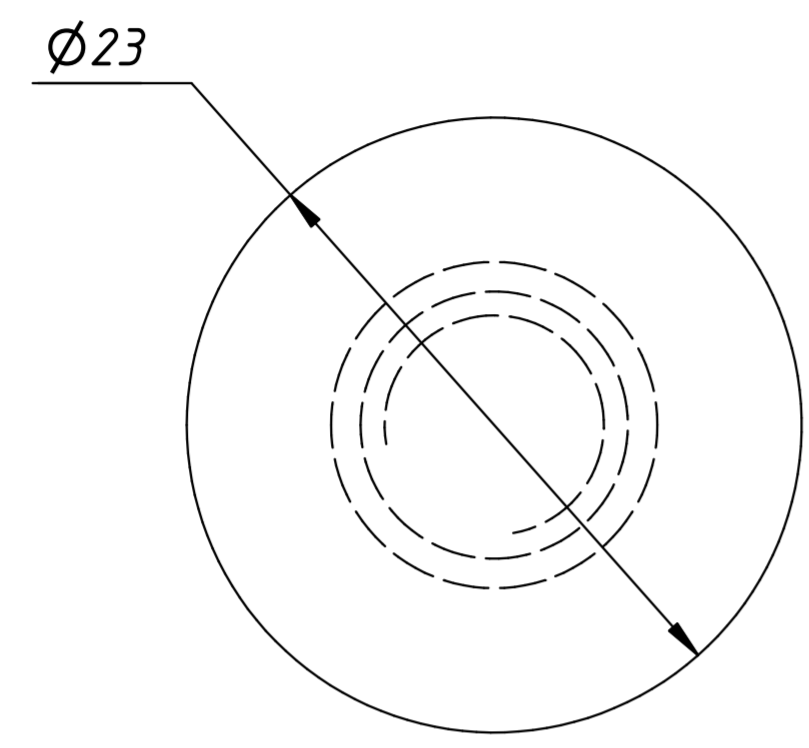

Перв. примен.

Справ. №

A

Подп. и дата

Инв. № дубл.

Взам. инв. №

Подп. и дата

Инв. № подл.

Комплект дверных ручек 564 \D ss

decosfera.ru

					Комплект дверных ручек 564 \D ss		
					Лит.	Масса	Масштаб
					0,2	2,5:1	
					Лист	Листов	1
Изм.	Лист	№ докум.	Подп.	Дата			
Разраб.		sborg					
Пров.							
Т. контр.							
Нач.отд.							
Н. контр.							
Утв.							