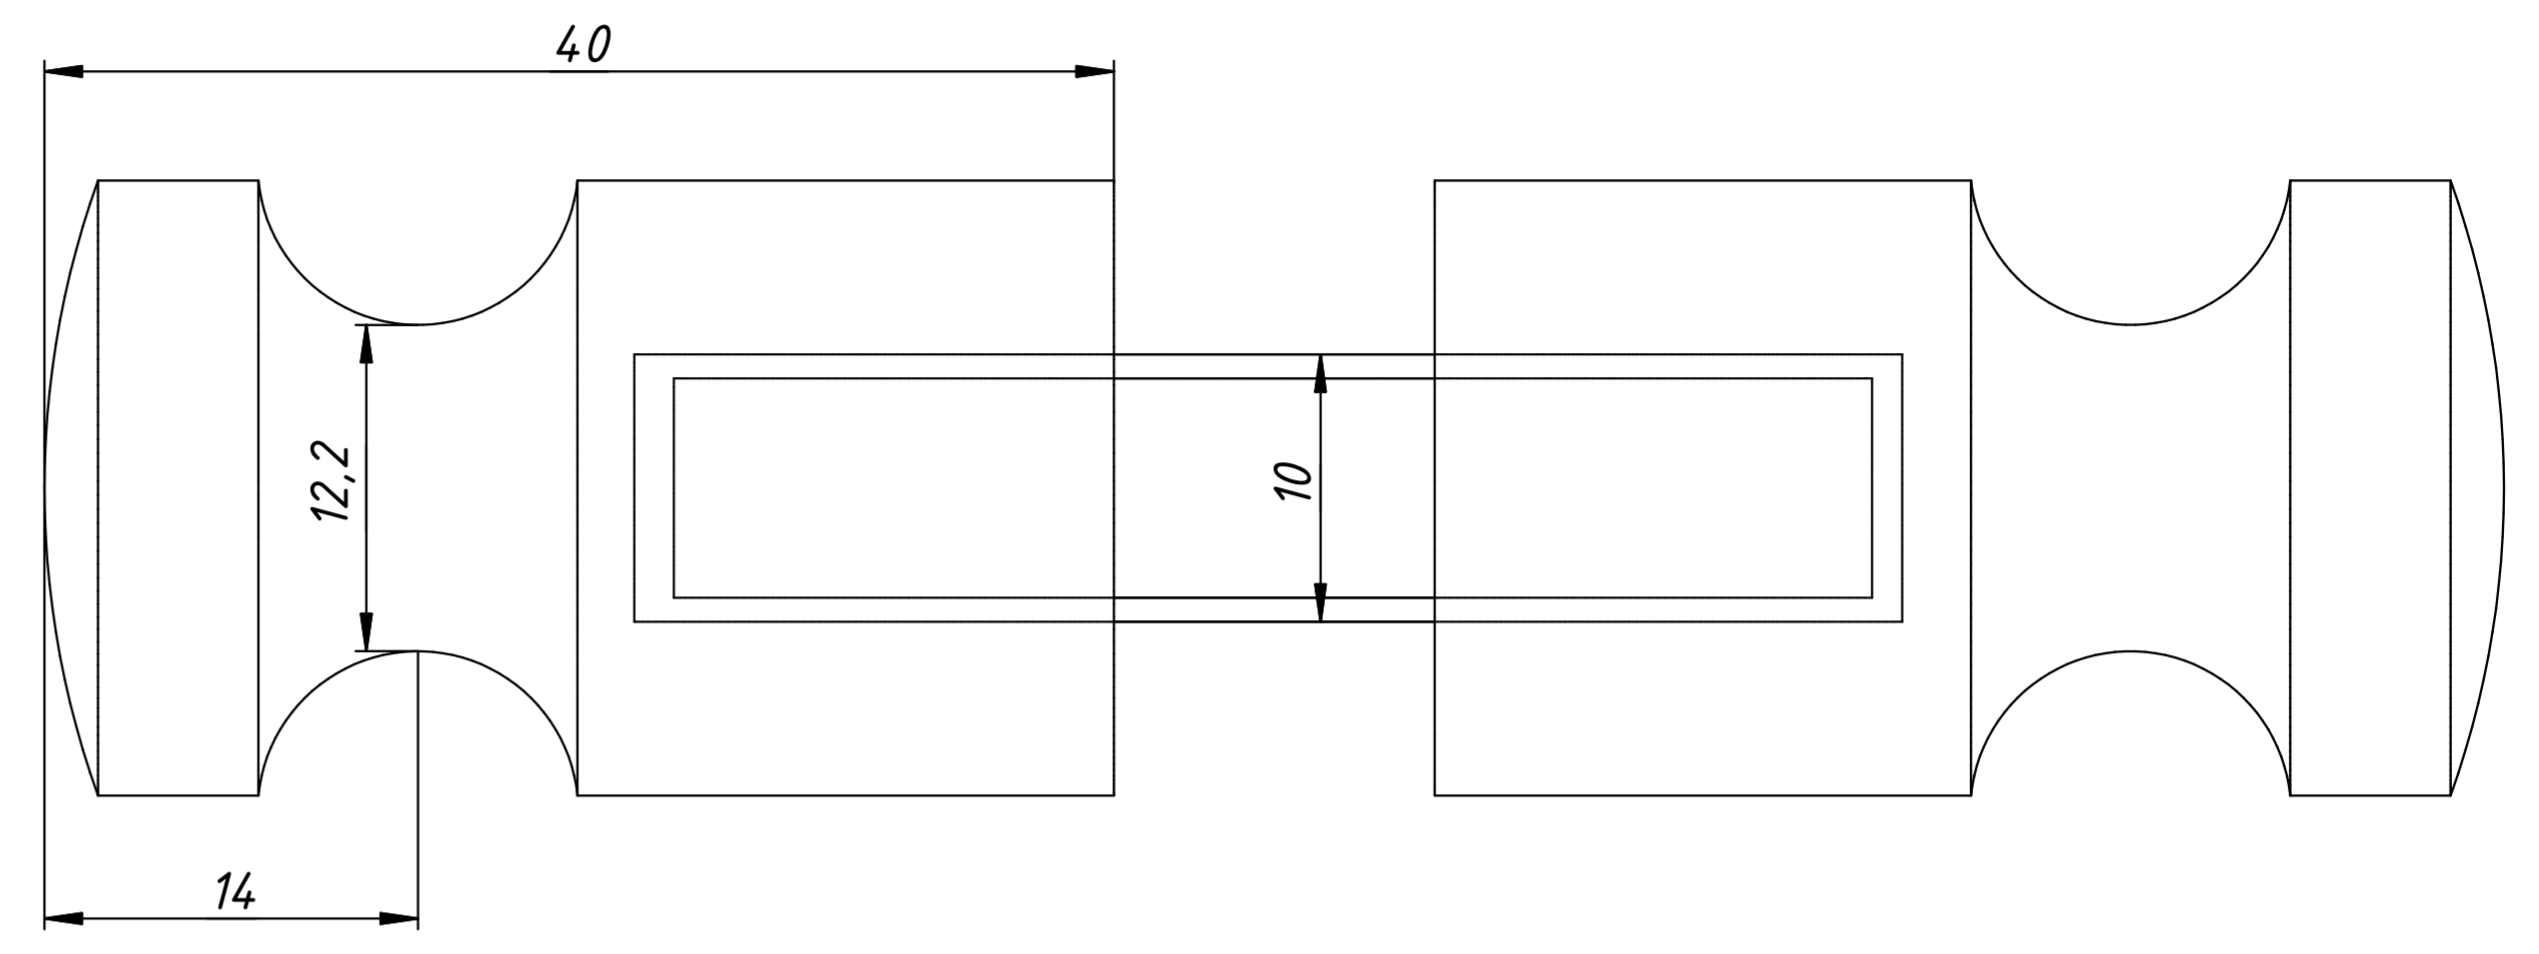

Комплект дверных ручек 564 \D ss

decosfera.ru

					Комплект дверных ручек 564 \D ss		
					Лит.	Масса	Масштаб
					0,2	2,5:1	
					Лист	Листов	1
Изм.	Лист	№ докум.	Подп.	Дата			
Разраб.		sborg					
Пров.							
Т. контр.							
Нач.отд.							
Н. контр.							
Утв.							